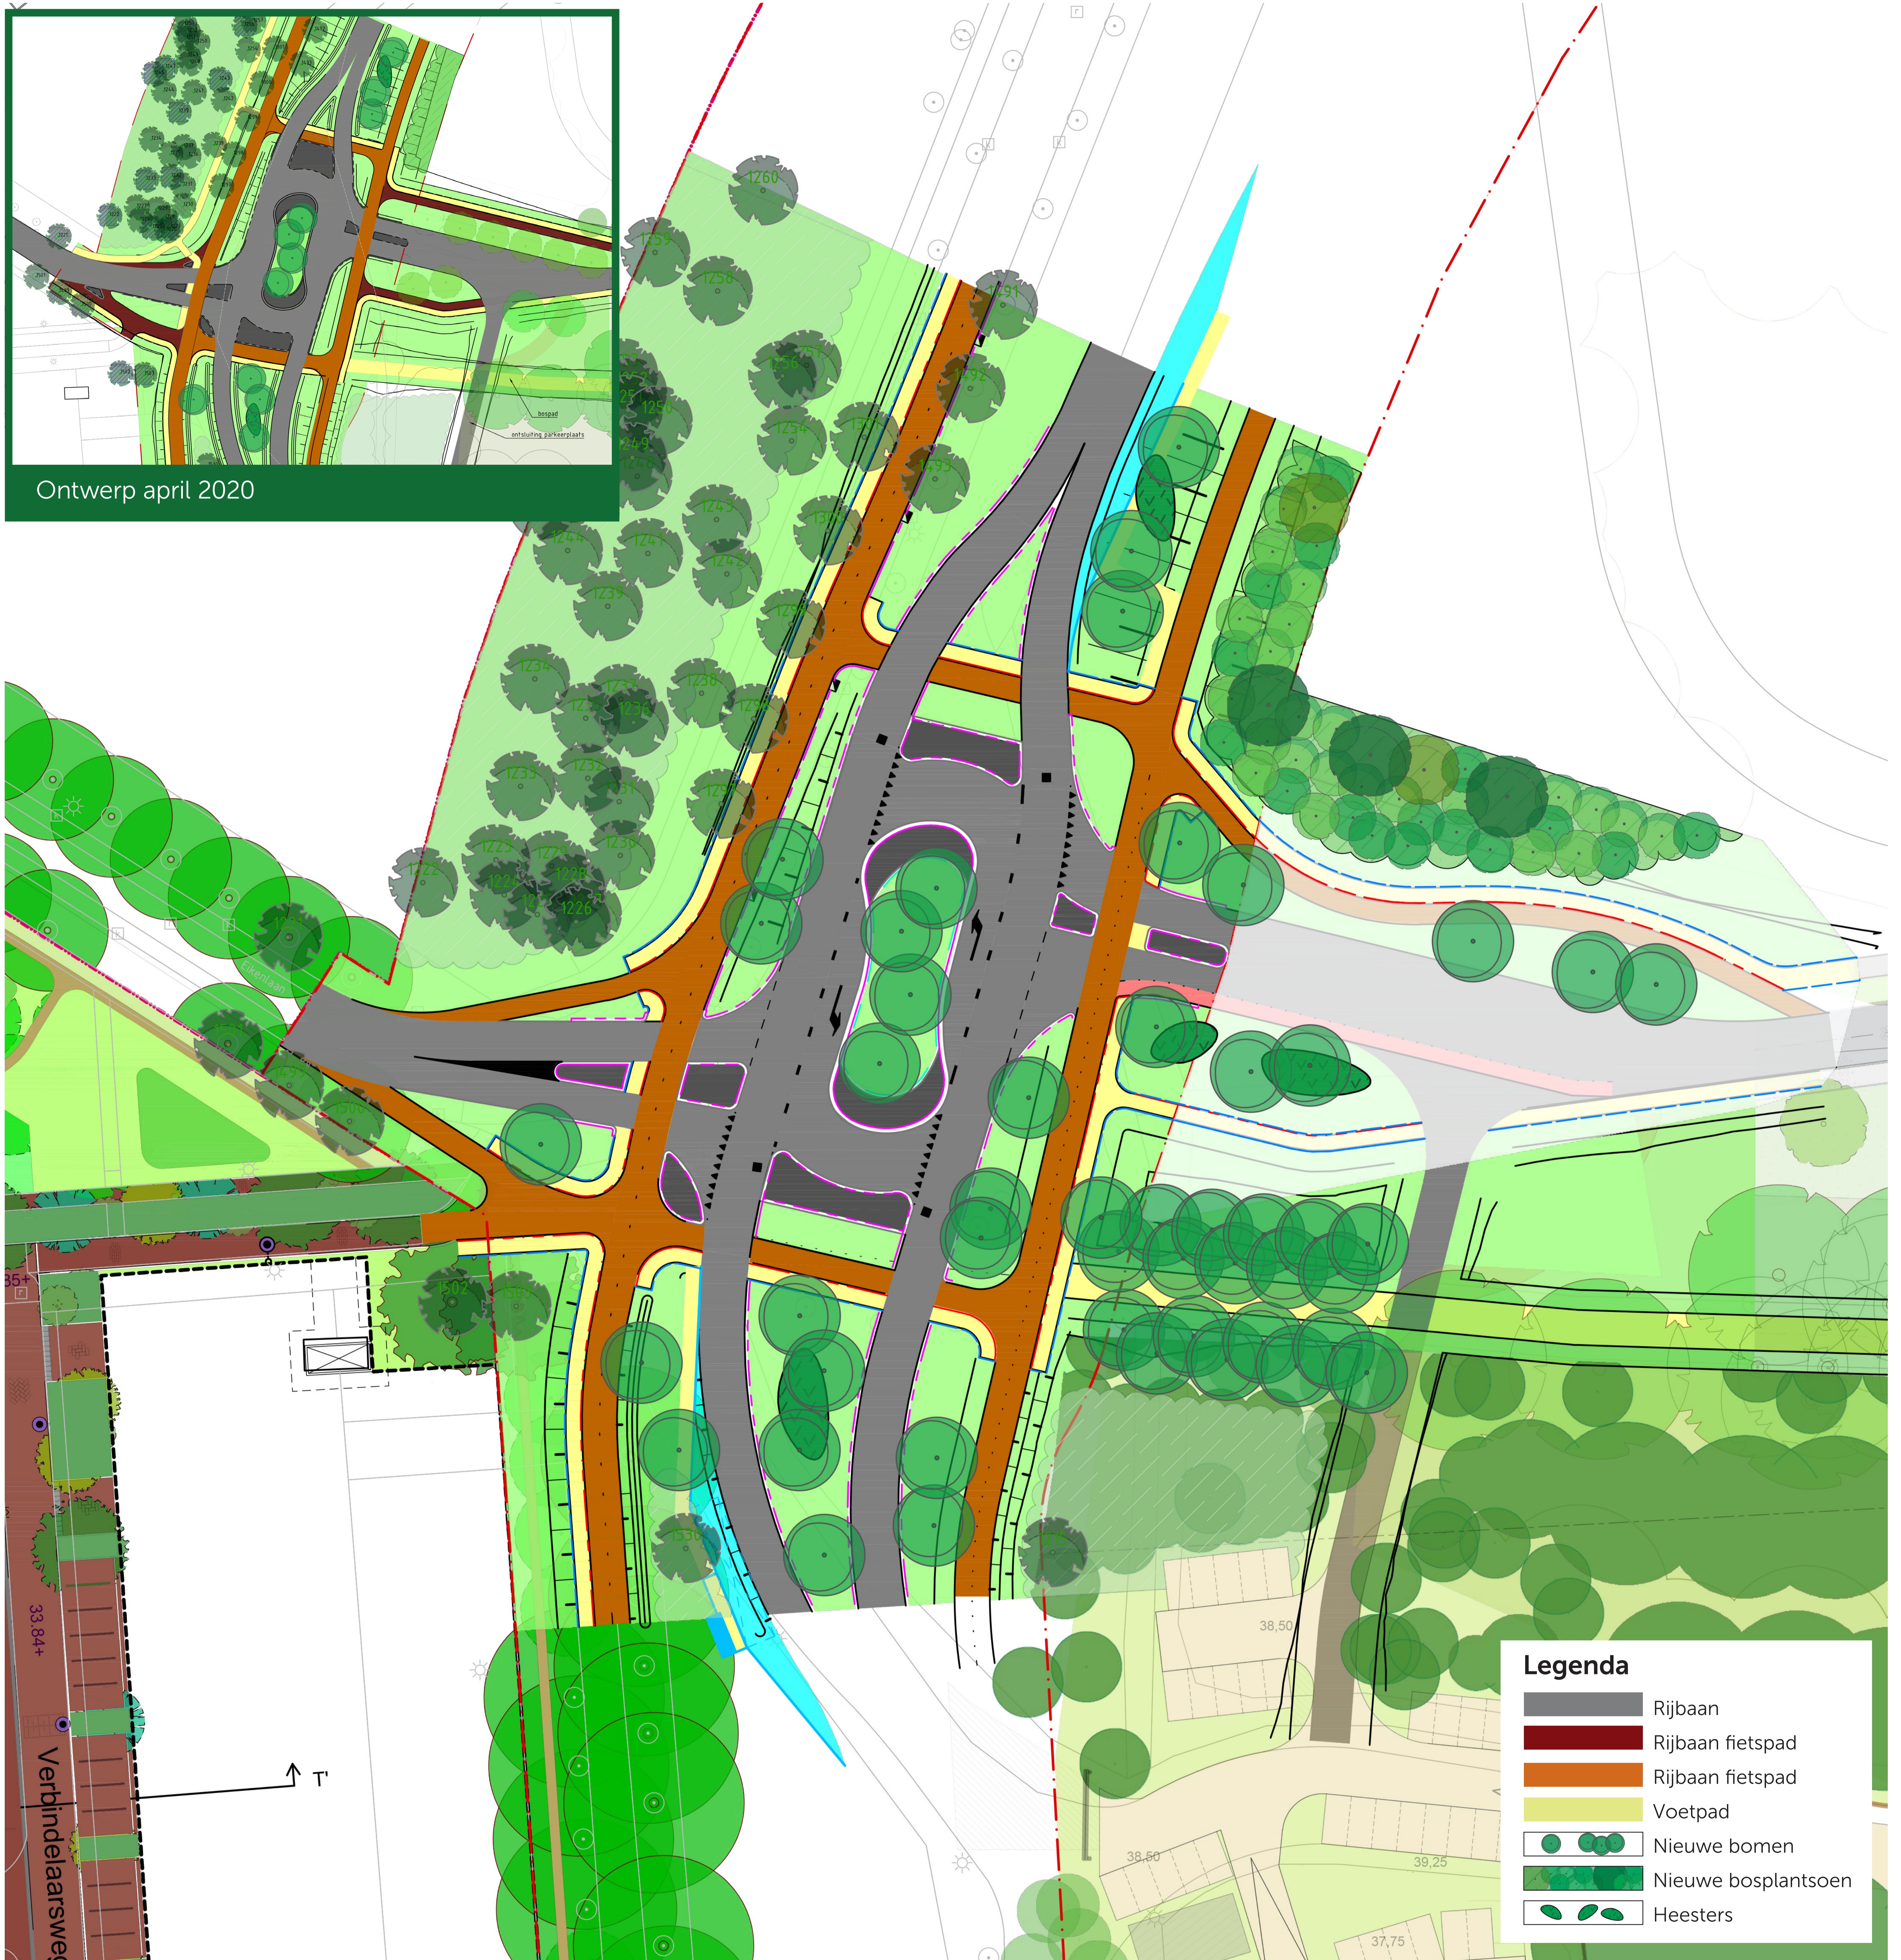

Kruispunt Eikenlaan - Brigadelaan

De LARGAS-rotonde die aansluit op de Eikenlaan en de Brigadelaan

De LARGAS-rotonde die aansluit op de Eikenlaan en de Brigadelaan

Veranderd ten opzichte van april 2020

- Wegmarkeringen aangegeven op tekening
- Fietsaansluitingen aangepast aan ontwerp Elias Beeckman Kazerne
- Aansluiting op het fietspad in de noordoost-hoek van Maurits Noord verder uitgewerkt
- Voetpaden met elkaar verbonden bij de kruising

3D visualisaties kruispunt Eikenlaan - Brigadelaan

Kruispunt Eikenlaan - Brigadelaan | LARGAS rotonde komend vanaf het noorden

Kruispunt Eikenlaan - Brigadelaan | LARGAS rotonde komend vanaf de Eikenlaan

3D visualisaties kruispunt Eikenlaan - Brigadelaan

Kruispunt Eikenlaan - Brigadelaan | LARGAS rotonde komend vanaf Brigadelaan

Kruispunt Eikenlaan - Brigadelaan | LARGAS vanuit zuidoostelijke hoek