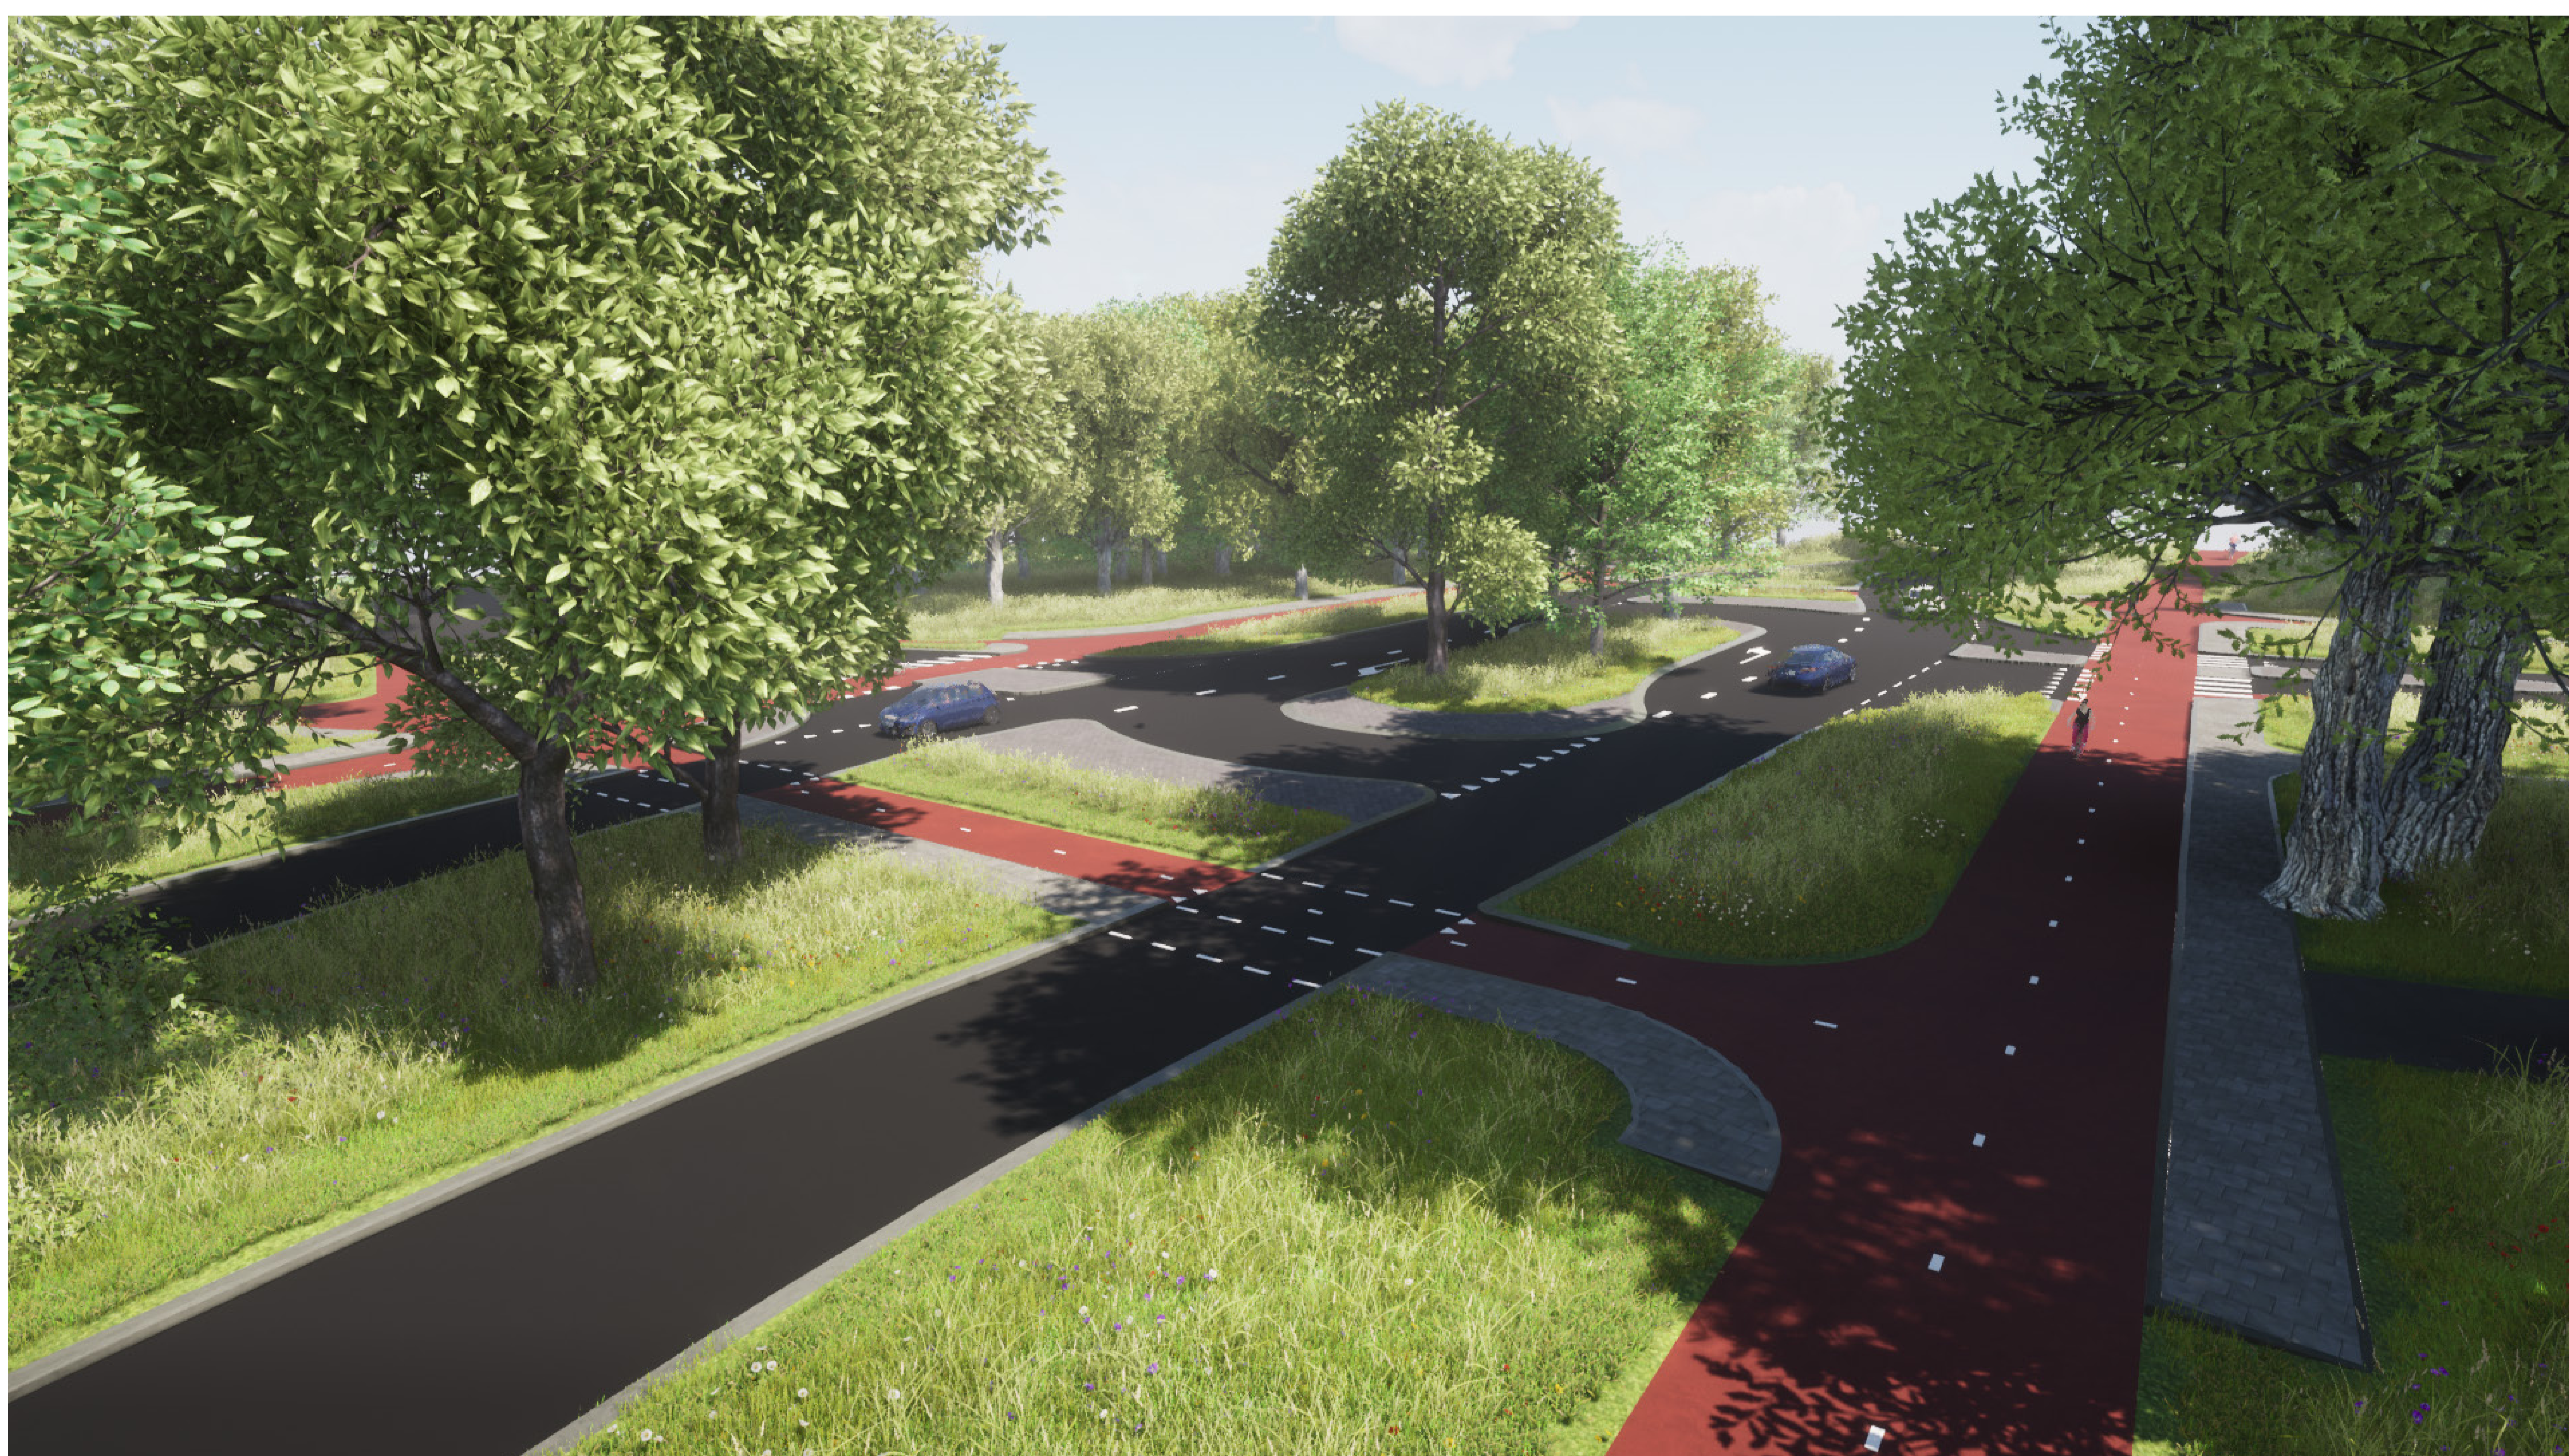

Kruispunt Eikenlaan - Brigadelaan

De LARGAS-rotonde die aansluit op de Eikenlaan en de Brigadelaan

De LARGAS-rotonde die aansluit op de Eikenlaan en de Brigadelaan

Veranderd ten opzichte van april 2020

- Wegmarkeringen aangegeven op tekening
- Fietsaansluitingen aangepast aan ontwerp Elias Beeckman Kazerne
- Aansluiting op het fietspad in de noordoost-hoek van Maurits Noord verder uitgewerkt
- Voetpaden met elkaar verbonden bij de kruising

3D visualisaties kruispunt Eikenlaan - Brigadelaan

Kruispunt Eikenlaan - Brigadelaan | LARGAS rotonde komend vanaf het noorden

Kruispunt Eikenlaan - Brigadelaan | LARGAS rotonde komend vanaf de Eikenlaan

3D visualisaties kruispunt Eikenlaan - Brigadelaan

Kruispunt Eikenlaan - Brigadelaan | LARGAS rotonde komend vanaf Brigadelaan

Kruispunt Eikenlaan - Brigadelaan | LARGAS vanuit zuidoostelijke hoek