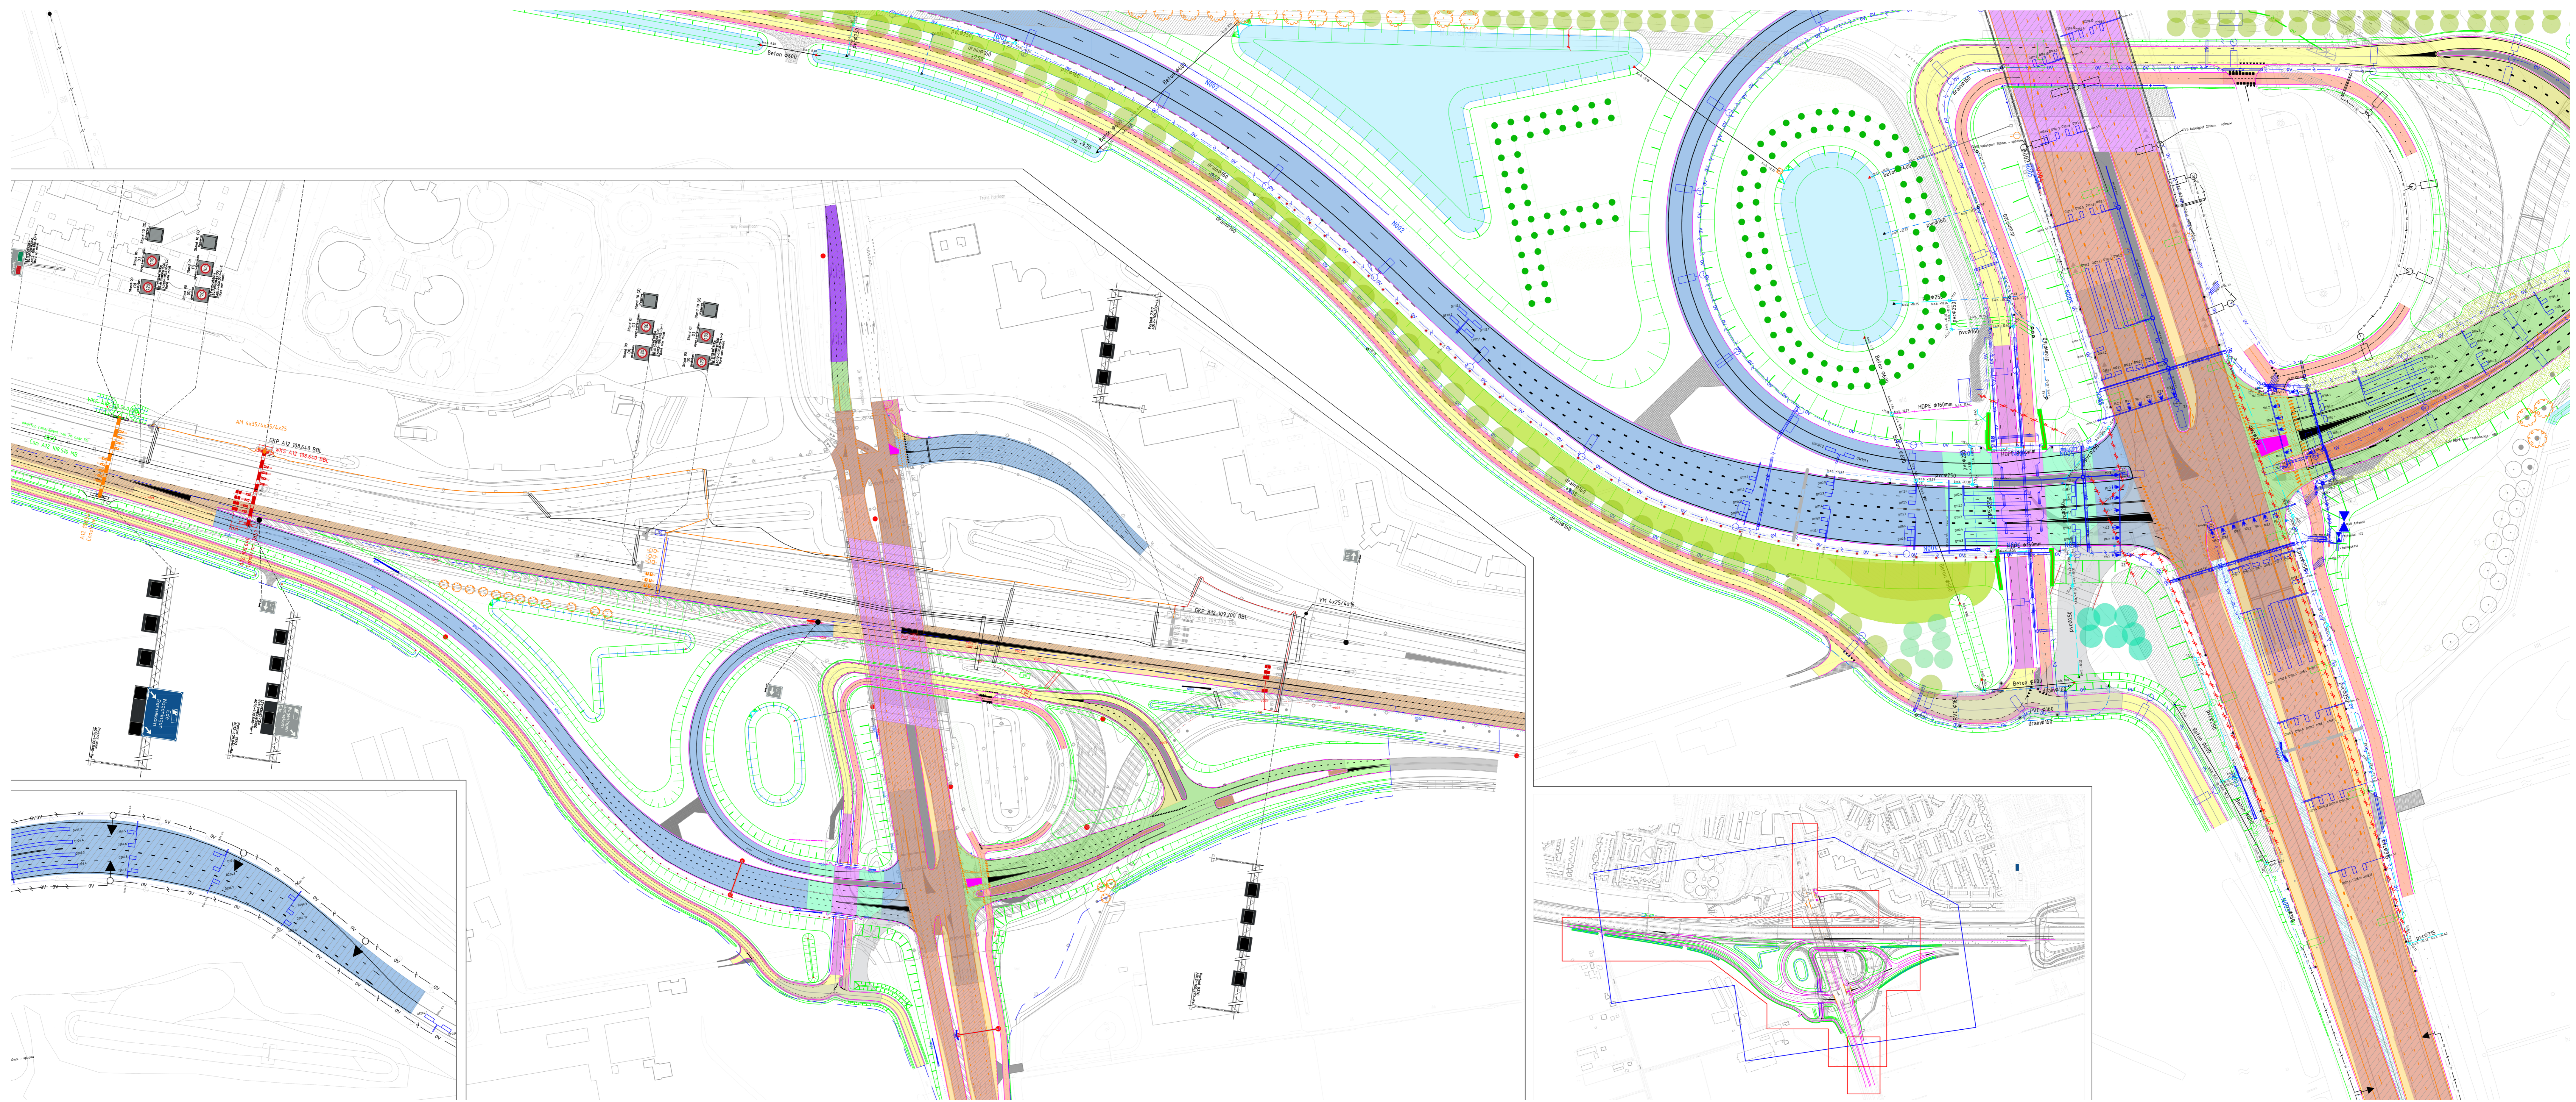

Kruispunt Poortwachter

Het kruispunt dat de Parklaan verbindt met de A12. Dit kruispunt is inmiddels bijna gereed

Stand van zaken

- De werkzaamheden aan de Poortwachter zijn bijna afgerond
- Beplanting en bomen worden deze winter nog geplant
- De nieuwe carpoolplaats wordt momenteel aangelegd. Naar verwachting kan medio januari ook de verlichting worden aangelegd waarna de nieuwe carpoolplaats open kan. Tot die periode kan men nog parkeren bij de sportvelden in Bennekom

Legenda

	Rijbaan		Nieuwe bomen
	Rijbaan fietspad		Nieuwe bosplantsoen
	Rijbaan fietspad		Heesters
	Voetpad		